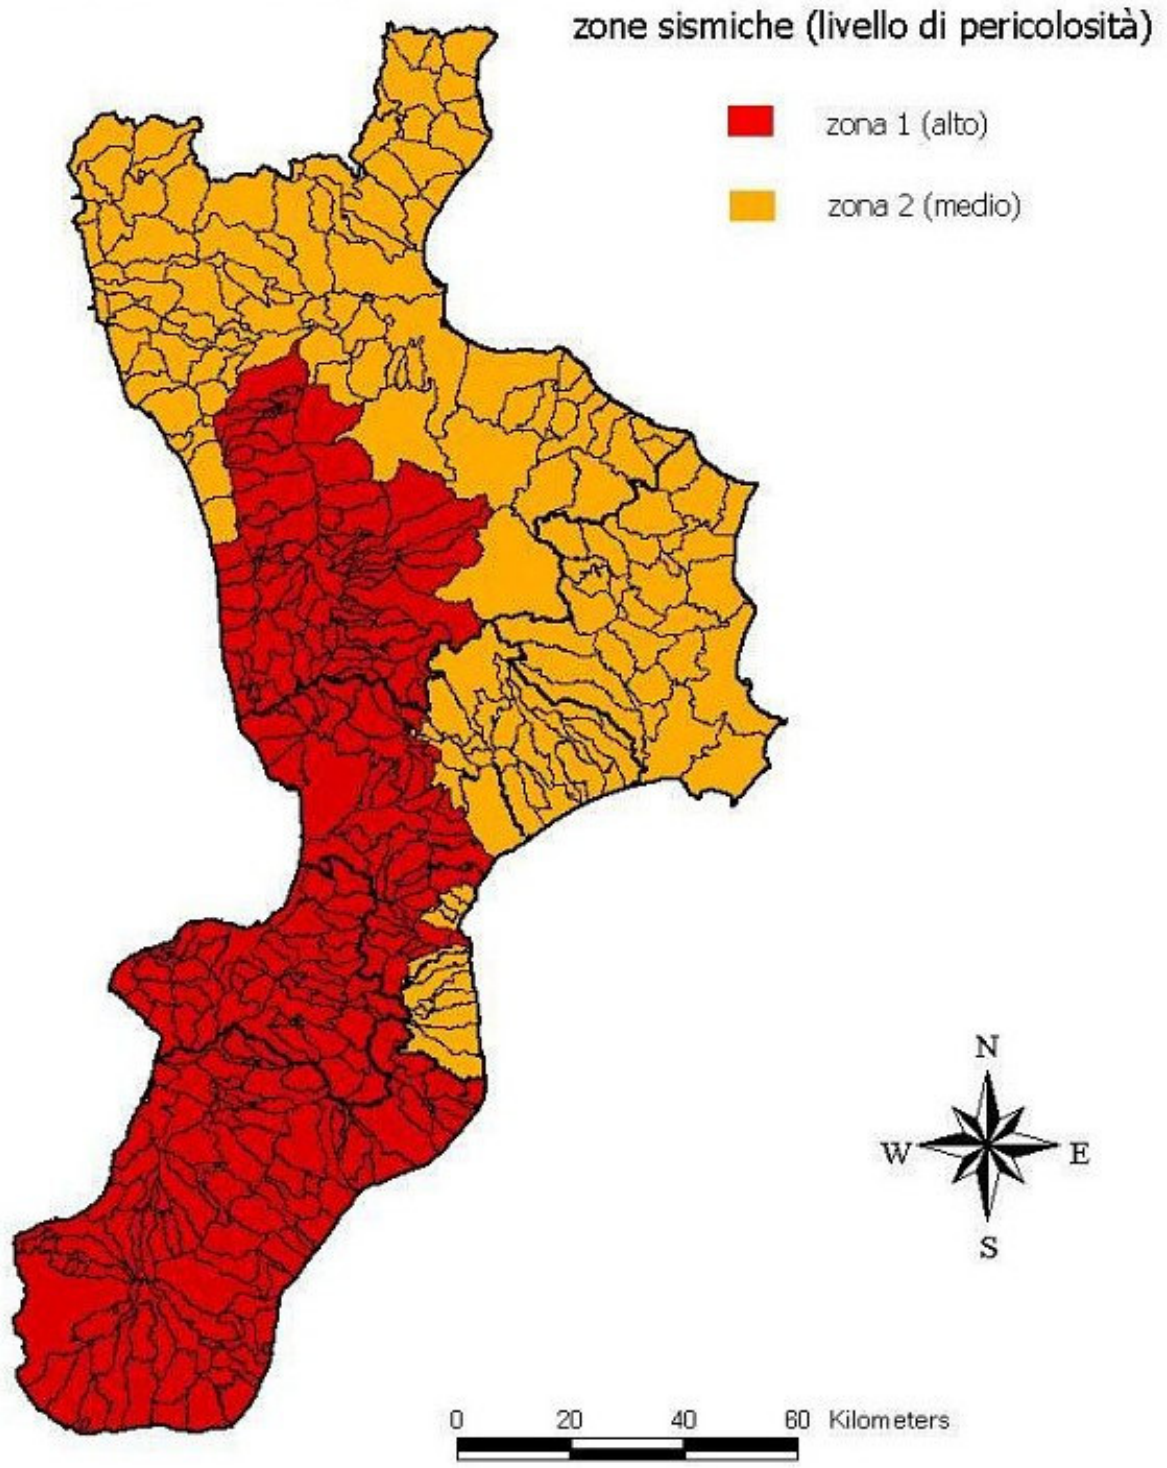

Classificazione sismica in Calabria

Provincia	Comune	Zona sismica
Catanzaro	Albi	2
Catanzaro	Amaroni	1
Catanzaro	Amato	1

Catanzaro	Andali	2
Catanzaro	Argusto	1
Catanzaro	Badolato	2
Catanzaro	Belcastro	2
Catanzaro	Borgia	1
Catanzaro	Botricello	2
Catanzaro	Caraffa di Catanzaro	1
Catanzaro	Cardinale	1
Catanzaro	Carlopoli	1
Catanzaro	Catanzaro	2
Catanzaro	Cenadi	1
Catanzaro	Centrache	1
Catanzaro	Cerva	2
Catanzaro	Chiaravalle Centrale	1
Catanzaro	Cicala	2
Catanzaro	Conflenti	1
Catanzaro	Cortale	1
Catanzaro	Cropani	2
Catanzaro	Curinga	1
Catanzaro	Davoli	2
Catanzaro	Decollatura	1
Catanzaro	Falerna	1
Catanzaro	Feroletto Antico	1
Catanzaro	Fossato Serralta	2
Catanzaro	Gagliato	1
Catanzaro	Gasperina	2
Catanzaro	Gimigliano	2
Catanzaro	Girifalco	1
Catanzaro	Gizzeria	1
Catanzaro	Guardavalle	2
Catanzaro	Isca sullo Ionio	2
Catanzaro	Jacurso	1
Catanzaro	Lamezia Terme	1
Catanzaro	Magisano	2
Catanzaro	Maida	1
Catanzaro	Marcedusa	2
Catanzaro	Marcellinara	1
Catanzaro	Martirano	1
Catanzaro	Martirano Lombardo	1
Catanzaro	Miglierina	1
Catanzaro	Montauro	2
Catanzaro	Montepaone	2
Catanzaro	Motta Santa Lucia	1
Catanzaro	Nocera Tirinese	1
Catanzaro	Olivadi	1
Catanzaro	Palermiti	1
Catanzaro	Pentone	2
Catanzaro	Petrizzi	1
Catanzaro	Petronà	2
Catanzaro	Pianopoli	1
Catanzaro	Platania	1
Catanzaro	San Floro	1
Catanzaro	San Mango d'Aquino	1
Catanzaro	San Pietro a Maida	1
Catanzaro	San Pietro Apostolo	1
Catanzaro	San Sostene	2
Catanzaro	San Vito sullo Ionio	1
Catanzaro	Santa Caterina dello Ionio	2
Catanzaro	Sant'Andrea Apostolo dello Ionio	2
Catanzaro	Satriano	2
Catanzaro	Sellia	2
Catanzaro	Sellia Marina	2
Catanzaro	Serrastretta	1
Catanzaro	Sersale	2